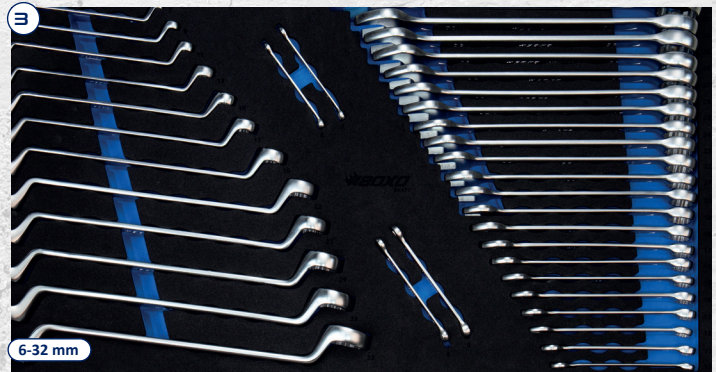

ATR36P81M + BXE030

4-24 mm

10-32 mm

8-19 mm

6

538-DLG GEREEDSCHAPSET OUTILS 538CS

6-32 mm

5