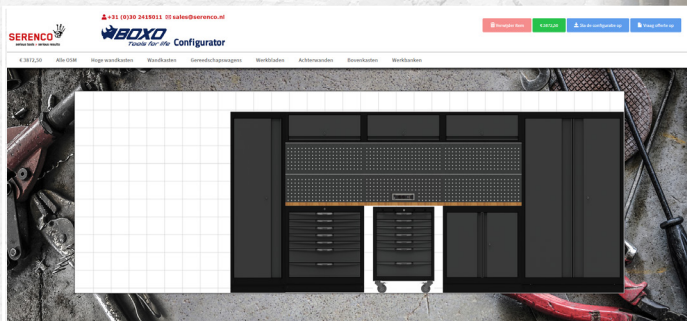

OSM-19970

BOXO OSM WERKBANK MET OPSTAANDE RAND EN 700 MM DIEP FINS MULTIPLEX WERKBLAD MET UV- EN VLOEISTOFBESTENDIGE TOPLAAG INCL. GEREEDSCHAPSWAGEN

BOXO ETABLI OSM AVEC BARRIÈRE, PLAN DE TRAVAIL DE 700 MM EN MULTIPLEX AVEC FINITION PLASTIQUE RÉSISTANTE À LA LUMIÈRE UV ET AUX HYDROCARBURES. SERVANTE OFFERT

230 V, 2X USB

10 CM OPSTAANDE RAND BARRIÈRE HAUTEUR 10 CM

700 MM DIEP WERKBLAD PROFONDEUR 700 MM

VOORBEREID VOOR LUCHT- OF ELEKTRAHASPELS

PREPARÉ POUR ENROULEUR AIR/ ELECTRICITÉ

INCLUS SERVANTE OFFERT 629€

INCL. GRATIS GEREEDSCHAPSWAGEN T.W.V. 629,-

~~€2.073,40~~
€1.899,-

700 MM DIEP WERKBLAD PROFONDEUR 700 MM

~~€4.021,85~~
€3.399,-

OSM-19972

BOXO OSM WERKBANK MET HOGE KAST EN ACHTERWAND, MET FINS MULTIPLEX WERKBLAD MET UV- EN VLOEISTOFBESTENDIGE TOPLAAG

BOXO AMÉNAGEMENT D'ATELIER OSM AVEC 2 MEUBLES BAS, 1 SERVANTE, 3 MEUBLES HAUT, UNE ARMOIRE HAUTE ET PLAN DE TRAVAIL MULTIPLEX AVEC FINITION PLASTIQUE RÉSISTANTE À LA LUMIÈRE UV ET AUX HYDROCARBURES

**STEL JE EIGEN WERKPLAATS SAMEN:
CONFIGUREZ MAINTENANT VOUS-MÊME
FACILEMENT VOTRE ATELIER :**

WWW.BOXOTOOLS.EU