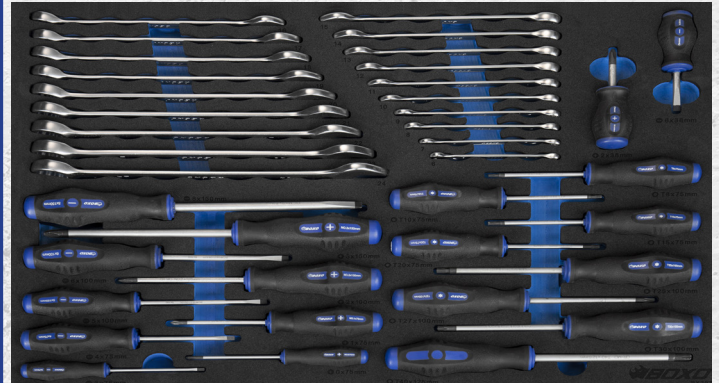

330-DLG
GEREEDSCHAPSET
OUTILS 330PCS

1/4" 3/8" 1/2"

**330-DLG
GEREEDSCHAPSET
OUTILS 330PCS**

BTD279071MP+BXE013

**BOXO GEREEDSCHAPSWAGEN MET 7 LADEN EN MIS-SYSTEEM
ZWART/GRIJS, 330-DLG.**

**BOXO SERVANTE 7 TIROIRS AVEC SYSTEME MIS, NOIR/GRIJS
+ JEU D'OUTILS 330 PIÈCES**

678x459x1000 mm

**INCL. RVS
WERKBLAD**

**AVEC PLAN DE
TRAVAIL EN ACIER
INOXYDABLE**

~~€1.804,-~~
€1.279,-

NIUW

NOUVEAUTÉ

**INCL.
Y COMPRIS**

**203-DLG
GEREEDSCHAPSET
OUTILS 203PCS**

BTD279071MP+BXE017

**BOXO GEREEDSCHAPSWAGEN MET 7 LADEN EN MIS-SYSTEEM
ZWART/GRIJS, 203-DLG.**

**BOXO SERVANTE 7 TIROIRS AVEC SYSTEME MIS, NOIR/GRIJS
+ JEU D'OUTILS 203 PIÈCES**

BXE017-1

BXE017-2

~~€1.030,-~~
€824,-