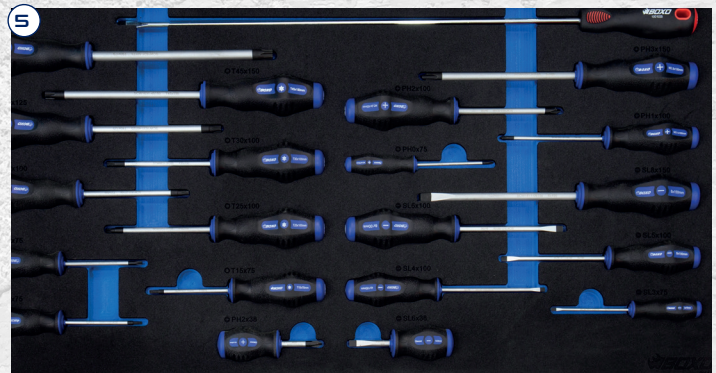

BOXO XL GEREEDSCHAPSWAGEN COMPLEET MET BXE030, 7 LADEN GEREEDSCHAPSET 538-DLG.
BOXO SERVANTES XL AVEC COMPOSITION D'OUTILS BXE030, 7 TIROIRS 538 PIÈCES

538-DLG GEREEDSCHAPSET OUTILS 538CS

6-32 mm

7