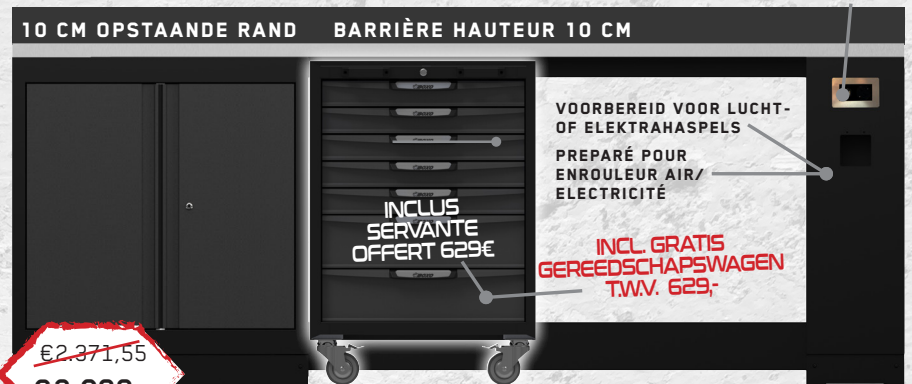

OSM-19969

BOXO OSM WERKBANK MET OPSTAANDE RAND EN 700 MM DIEP RVS WERKBLAD INCL. GEREEDSCHAPSWAGEN

BOXO ETABLI OSM AVEC BARRIÈRE ET PLAN DE TRAVAIL DE 700 MM EN ACIER INOXYDABLE ET SERVANTE OFFERT

230 V, 2X USB