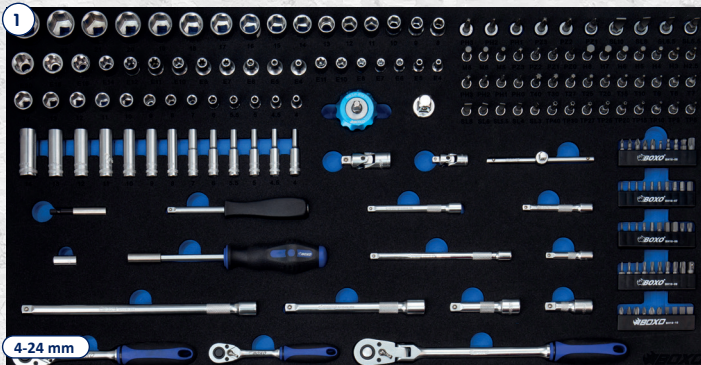

BOXO XL GEREEDSCHAPSWAGEN COMPLEET MET BXE030, 7 LADEN GEREEDSCHAPSET 538-DLG.
BOXO SERVANTES XL AVEC COMPOSITION D'OUTILS BXE030, 7 TIROIRS 538 PIÈCES

538-DLG GEREEDSCHAPSET OUTILS 538CS