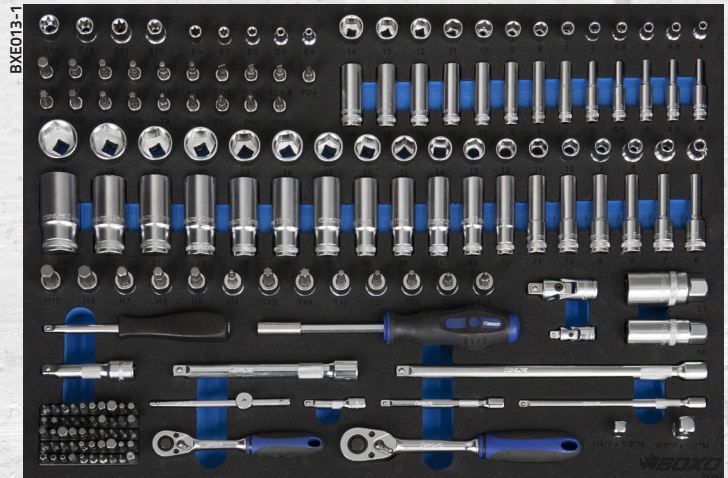

INCL.
Y COMPRIS

1/4" 3/8" 1/2"