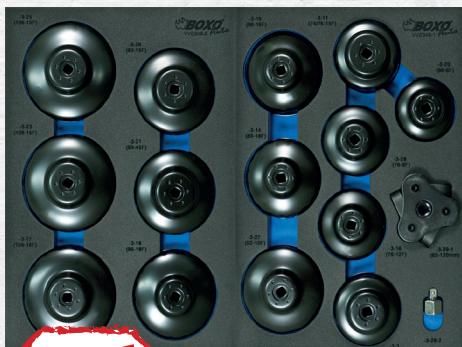

VVD012

BOXO DEURCLIP VERWIJDERAARSET 5-DLG.
BOXO JEU DE PINCES DE DÉMONTAGE DE CLIPS D'AGRAFES DE GARNITURES DE PORTES, 5 PIÈCES

~~€89,25~~
€74,95

VVE046

BOXO 3/8" OLIEFILTERDOPSLEUTELSET VOOR EUROPESE VOERTUIGEN 16-DLG.
BOXO ENSEMBLE DE CLÉS COIFFE POUR FILTRE À HUILE 3/8" - VÉHICULES EUROPÉENS, 16 PIÈCES