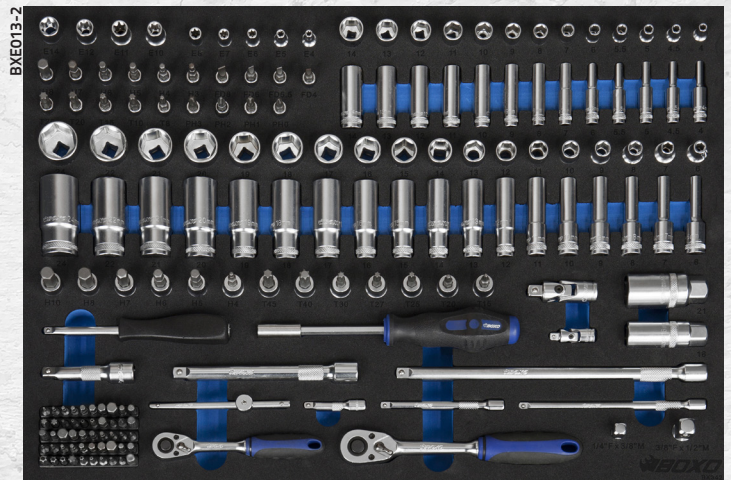

INCL.
Y COMPRIS

1/4" 3/8" 1/2"

AT7071M-G+BXE013

BOXO GEREEDSCHAPSWAGEN MET 7 LADEN EN MIS-SYSTEEM ZWART/GRIJS, 330-DLG.
BOXO SERVANTE 7 TIROIRS AVEC SYSTEME MIS, NOIR/GRIS
+ JEU D'OUTILS 330 PIÈCES
681x459x1000 mm

330-DLG
GEREEDSCHAPSET
OUTILS 330PCS

1/4" 3/8" 1/2"

**330-DLG
GEREEDSCHAPSET
OUTILS 330PCS**

BTD279071MP+BXE013

**BOXO GEREEDSCHAPSWAGEN MET 7 LADEN EN MIS-SYSTEEM
ZWART/GRIJS, 330-DLG.**

**BOXO SERVANTE 7 TIROIRS AVEC SYSTEME MIS, NOIR/GRIJS
+ JEU D'OUTILS 330 PIÈCES**