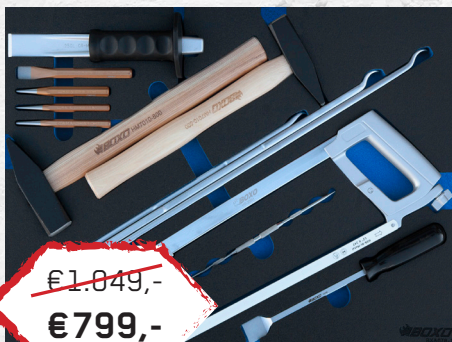

VD499

BOXO PAKKINGSCHRAPER 25 MM
BOXO RACLEUR DE JOINT 25 MM

HBSP-RM3

BOXO 1/4" HANDPALMRATEL
BOXO 1/4" CLIQUET À MAIN

BXA-078

BOXO GEREEDSCHAPSET VOOR SCHADE-HERSTEL 78-DLG.
BOXO SET D'OUTILLAGE SPÉCIALE CARROSSERIE 78 PIÈCES