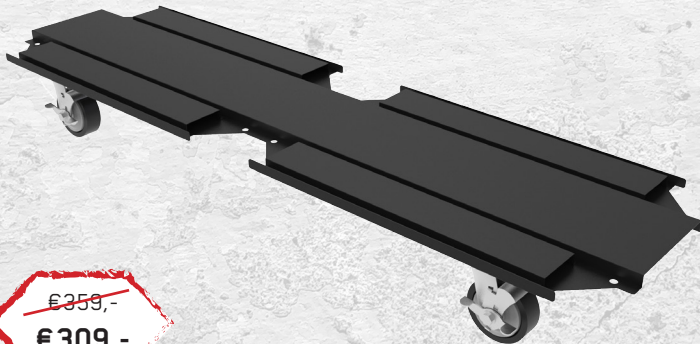

OSM-18066

BOXO OSM WERKBANK MET HOUTEN WERKBLAD EN GEREEDSCHAPSWAGEN

BOXO ETABLI OSM AVEC PLAN DE TRAVAIL DE 500 MM EN TOUT BOIS ET SERVANTE OFFERT

INCL. GRATIS
GEREEDSCHAPSWAGEN
629€

INCLUS SERVANTE
OFFERT 629€

~~€1.279,85~~

€1.229,-

P-MST-13

**BOXO VERRIJDBAAR ONDERFRAME VOOR ALLE OSM ONDERKASTEN
BOXO BASE MOBILE « RACING » POUR 2 MEUBLES BAS**

~~€359,-~~

€309,-

OSM-21477

BOXO OSM MOBIELE WERKBANK MET 2 ONDERKASTEN EN FINS MULTIPLEX WERKBLAD MET UV- EN VLOEISTOFBESTENDIGE TOPLAAG

BOXO ENSEMBLE ATELIER MOBILE AVEC 2 MEUBLES BAS ET PLAN DE TRAVAIL MULTIPLEX AVEC FINITION PLASTIQUE RÉSISTANTE À LA LUMIÈRE UV ET AUX HYDROCARBURES.

~~€1.895,60~~

€1.599,-

700 MM DIEP
WERKBLAD

PROFONDEUR 700 MM
PLAN DE TRAVAIL EN INOX

OSM-19969

BOXO OSM WERKBANK MET OPSTAANDE RAND EN 700 MM DIEP RVS WERKBLAD INCL. GEREEDSCHAPSWAGEN

BOXO ETABLI OSM AVEC BARRIÈRE ET PLAN DE TRAVAIL DE 700 MM EN ACIER INOXYDABLE ET SERVANTE OFFERT

230 V, 2X USB

10 CM OPSTAANDE RAND BARRIÈRE HAUTEUR 10 CM

VOORBEREID VOOR LUCHT-
OF ELEKTRAHASPELS
PRÉPARÉ POUR
ENROULEUR AIR/
ELECTRICITÉ

INCLUS
SERVANTE
OFFERT 629€

INCL. GRATIS
GEREEDSCHAPSWAGEN
T.W.V. 629,-

~~€2.371,55~~

€2.099,-

OSM-21478

BOXO OSM MOBIELE WERKBANK MET 2 ONDERKASTEN MET HOUTEN WERKBLAD

BOXO ENSEMBLE ATELIER MOBILE AVEC 2 MEUBLES BAS ET PLAN DE TRAVAIL EN TOUT BOIS

~~€2.138,60~~

€1.799,-