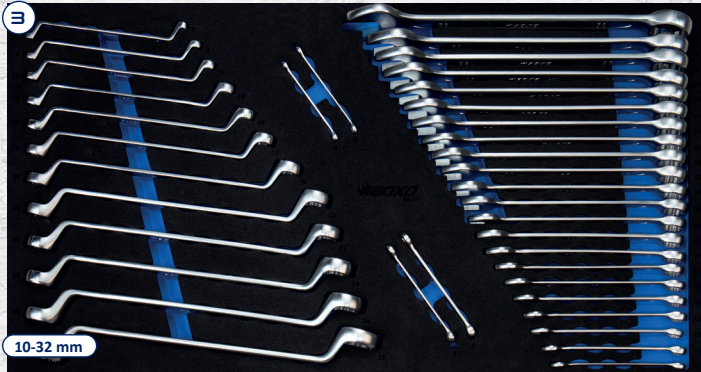

NOUVEAUTÉ

AVEC PLAN DE TRAVAIL
EN ACIER INOXYDABLE
VOIR LA PAGE 12

EDITIE 3
ÉDITION 3

SERENCO

serious tools > serious results

BOXO XL GEREEDSCHAPSWAGEN COMPLEET MET BXE031, 8 LADEN GEREEDSCHAPSET 619-DLG.
BOXO SERVANTES XL AVEC COMPOSITION D'OUTILS BXE031, 8 TIROIRS 619 PIÈCES

ATB37081M-G + BXE031

ATR36P81M + BXE031

619-DLG GEREEDSCHAPSET OUTILS 619PCS

4-24 mm

10-32 mm

10-32 mm

8-19 mm

5