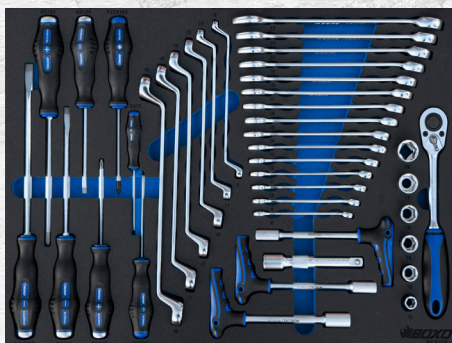

VD499

BOXO PAKKINGSCHRAPER 25 MM
BOXO RACLEUR DE JOINT 25 MM

HBSP-RM3

BOXO 1/4" HANDPALMRATEL
BOXO 1/4" CLIQUET À MAIN

BXA-078

BOXO GEREEDSCHAPSET VOOR SCHADE-HERSTEL 78-DLG.
BOXO SET D'OUTILLAGE SPÉCIALE CARROSSERIE 78 PIÈCES