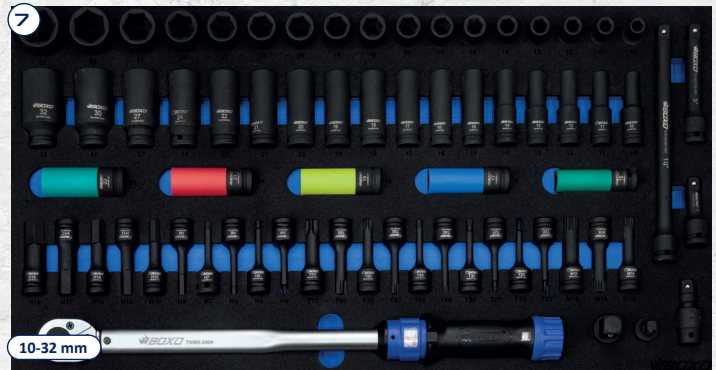

6

7

8-36 mm

BOXO XL GEREEDSCHAPSWAGEN COMPLEET MET BXE030, 7 LADEN GEREEDSCHAPSET 538-DLG.
BOXO SERVANTES XL AVEC COMPOSITION D'OUTILS BXE030, 7 TIROIRS 538 PIÈCES

BTB349071MP+ BXE030

ATB37071M-G + BXE030

ATB37081M-G + BXE030

ATR36P81M + BXE030

4-24 mm

10-32 mm

8-19 mm

6

538-DLG GEREEDSCHAPSET OUTILS 538CS

6-32 mm

5

7

10-32 mm

BOXO XL GEREEDSCHAPSWAGEN COMPLEET MET BXE032, 5 LADEN GEREEDSCHAPSET 410-DLG.
BOXO SERVANTES XL AVEC COMPOSITION D'OUTILS BXE032, 5 TIROIRS 410 PIÈCES

BTB349071MP + BXE032

ATB37071M-G + BXE032