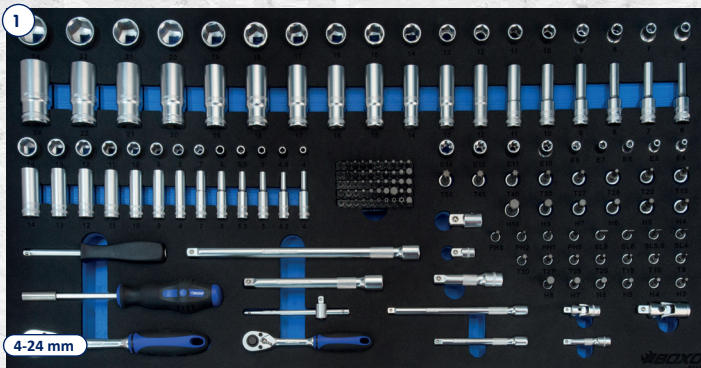

7

10-32 mm

BOXO XL GEREEDSCHAPSWAGEN COMPLEET MET BXE032, 5 LADEN GEREEDSCHAPSET 410-DLG.
BOXO SERVANTES XL AVEC COMPOSITION D'OUTILS BXE032, 5 TIROIRS 410 PIÈCES

BTB349071MP + BXE032

ATB37071M-G + BXE032

ATB37081M-G + BXE032

ATR36P81M + BXE032

410-DLG GEREEDSCHAPSET OUTILS 410PCS

BOXO XL GEREEDSCHAPSWAGEN COMPLEET MET BXE033, 5 LADEN GEREEDSCHAPSET HEAVY DUTY 305-DLG.
BOXO SERVANTES XL AVEC COMPOSITION D'OUTILS BXE033, SPÉCIAL POIDS LOURDS DE 5 TIROIRS 305 PIÈCES