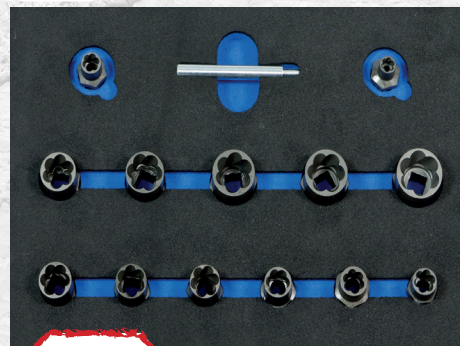

~~€159,-~~
€124,95

VVE034

BOXO 3/8" CARTERPLUGDOPSLEUTELSET
17-DLG.
BOXO JEU DE CLÉS DE BOUCHON DE
VIDANGE 3/8", 17 PIÈCES