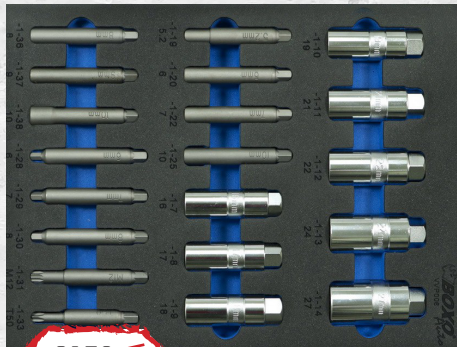

~~€173,-~~
€145,-

VVD006

BOXO ACCU SERVICE KIT 7-DLG.
BOXO KIT D'ENTRETIEN DE BATTERIE, 7 PIÈCES