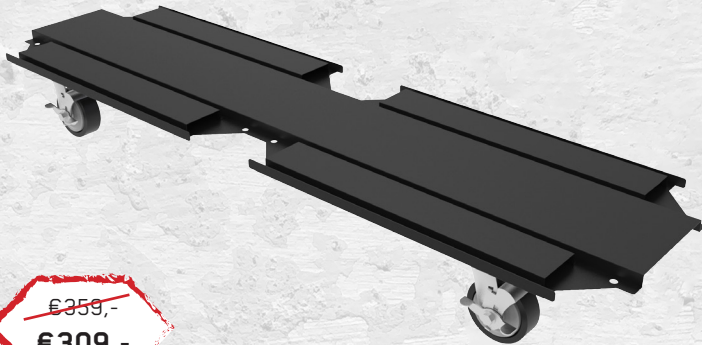

NIEUW

NOUVEAUTÉ

BOXO
Tools for life

P-MST-13

BOXO VERRIJDBAAR ONDERFRAME VOOR ALLE OSM ONDERKASTEN
BOXO BASE MOBILE « RACING » POUR 2 MEUBLES BAS

RACING LINE

STANDAARD VOORZIEN VAN RVS WERKBLAD
LIVRÉ STANDARD AVEC PLAN DE TRAVAIL EN ACIER INOXYDABLE

~~€359,-~~
€309,-