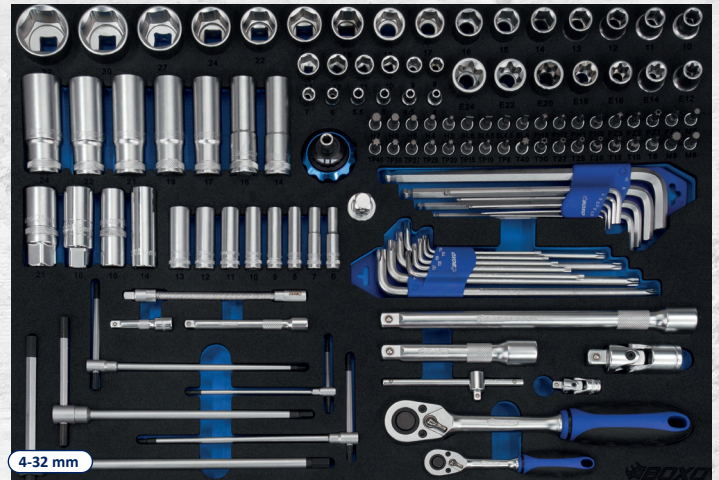

236-DLG
GEREEDSCHAPSET
OUTILS 236PCS

ATR450131CL-B05

BOXO GEREEDSCHAPSWAGEN MET 12 LADEN EN MIS-SYSTEEM, BLAUW/ZWART, 236-DLG.
BOXO SERVANTE 12 TIROIRS AVEC SYSTEME MIS, BLUE/NOIR + JEU D'OUTILS 236 PIÈCES
1160x716x1000 mm

VLOEISTOF
BESTENDIG
PVC WERKBLAD

FINITION PLASTIQUE
RÉSISTANTE À LA
LUMIÈRE UV ET AUX
HYDROCARBURES

INCL.
Y COMPRIS

NIEUW

NOUVEAUTÉ

~~€3.046,75~~
€2.449,-

BX383

BX375

BX024