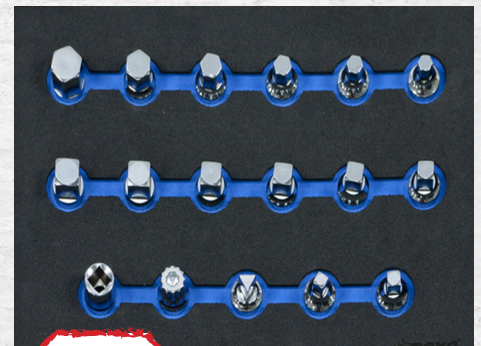

~~€95,50~~
€81,-

VVG002

BOXO SET BOUT- EN MOERVERWIJDERAARS
1/2" 14-DLG.
BOXO EXTRACTEUR DE BOULON 1/2", 14
PIÈCES

~~€159,-~~
€124,95

VVE034

BOXO 3/8" CARTERPLUGDOPSLEUTELSET
17-DLG.
BOXO JEU DE CLÉS DE BOUCHON DE
VIDANGE 3/8", 17 PIÈCES