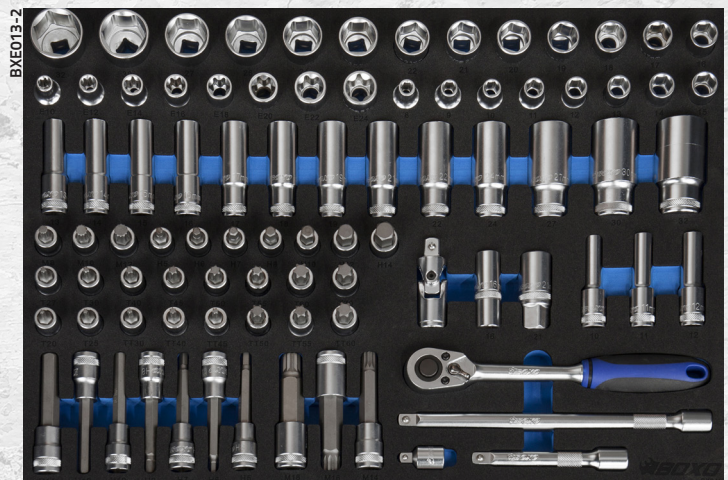

INCL.
Y COMPRIS

1/4" 3/8" 1/2"