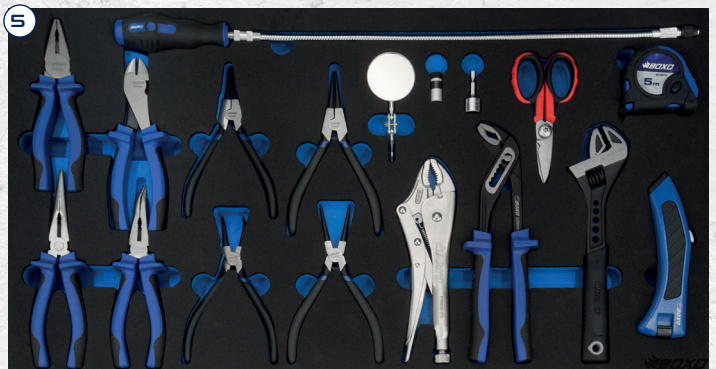

410-DLG GEREEDSCHAPSET OUTILS 410PCS