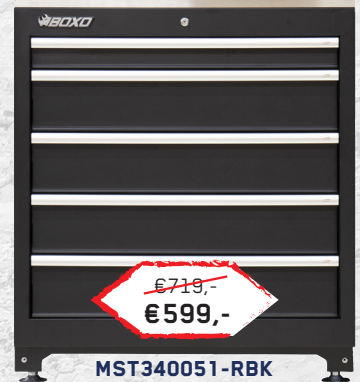

~~€359,-~~
€309,-

~~€719,-~~
€599,-

MST340041-RBK

~~€719,-~~
€599,-

MST340051-RBK

~~€793,-~~
€657,-

MST340071-RBK

~~€752,-~~
€639,-