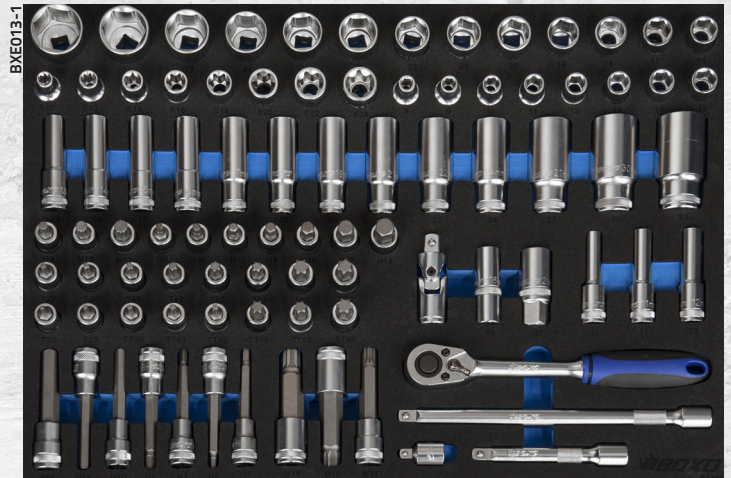

INCL.
Y COMPRIS

1/4" 3/8" 1/2"

AT7071M-G+BXE013

BOXO GEREEDSCHAPSWAGEN MET 7 LADEN EN MIS-SYSTEEM ZWART/GRIJS, 330-DLG.
BOXO SERVANTE 7 TIROIRS AVEC SYSTEME MIS, NOIR/GRIS
+ JEU D'OUTILS 330 PIÈCES
681x459x1000 mm

330-DLG
GEREEDSCHAPSET
OUTILS 330PCS

1/4" 3/8" 1/2"

**330-DLG
GEREEDSCHAPSET
OUTILS 330PCS**

BTD279071MP+BXE013

**BOXO GEREEDSCHAPSWAGEN MET 7 LADEN EN MIS-SYSTEEM
ZWART/GRIJS, 330-DLG.**

**BOXO SERVANTE 7 TIROIRS AVEC SYSTEME MIS, NOIR/GRIJS
+ JEU D'OUTILS 330 PIÈCES**