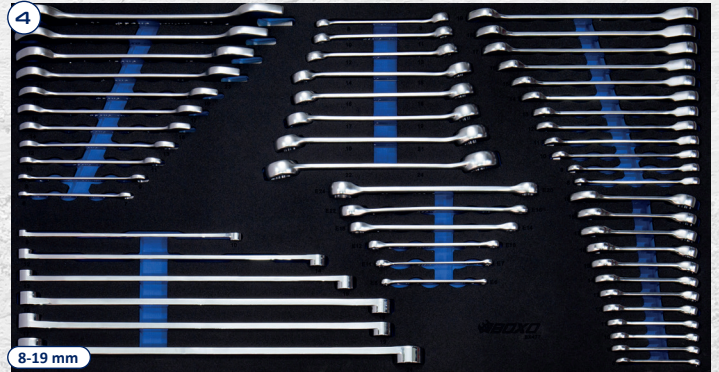

ATB37081M-G + BXE031

ATR36P81M + BXE031

619-DLG GEREEDSCHAPSET OUTILS 619PCS

4-24 mm

10-32 mm

10-32 mm

8-19 mm

5