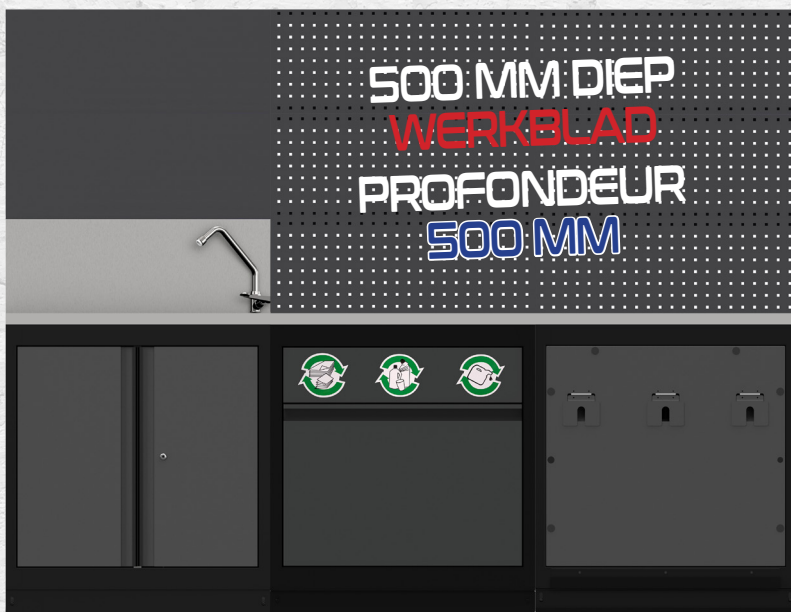

OSM-19424

BOXO OSM WERKBANK MET HOGE KAST, 2 ONDERKASTEN, 2 BOVENKASTEN EN FINS MULTIPLEX WERKBLAD MET UV- EN VLOEISTOFBESTENDIGE TOPLAAG

BOXO AMÉNAGEMENT D'ATELIER OSM AVEC 2 MEUBLES BAS, 2 MEUBLES HAUTS, UNE ARMOIRE HAUTE ET PLAN DE TRAVAIL MULTIPLEX AVEC FINITION PLASTIQUE RÉSISTANTE À LA LUMIÈRE UV ET AUX HYDROCARBURES

OSM-21505

BOXO OSM WERKBANK MET SPOELBAK, PRULLENBAK EN HASPELKAST (GELEVERD ZONDER HASPELS). EN EEN 500 MM DIEP RVS WERKBLAD.

BOXO AMÉNAGEMENT D'ATELIER AVEC ÉVIER, POUBELLE TRI SÉLECTIF ET MEUBLE POUR RACCORD AIRE/ÉLECTRIQUE (LIVRÉ SANS MOULINETS). PLAN DE TRAVAIL EN ACIER INOXYDABLE, PROFONDEUR 500 MM

OSM-19421

BOXO OSM WERKBANK COMBINATIE MET FINS MULTIPLEX WERKBLAD MET UV- EN VLOEISTOFBESTENDIGE TOPLAAG

BOXO AMÉNAGEMENT D'ATELIER OSM AVEC PLAN DE TRAVAIL MULTIPLEX AVEC FINITION PLASTIQUE RÉSISTANTE À LA LUMIÈRE UV ET AUX HYDROCARBURES