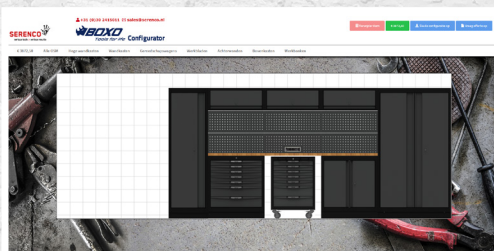

STEL JE EIGEN WERKPLAATS SAMEN:
CONFIGUREZ MAINTENANT VOUS-MÊME
FACILEMENT VOTRE ATELIER :

WWW.BOXOTOOLS.EU